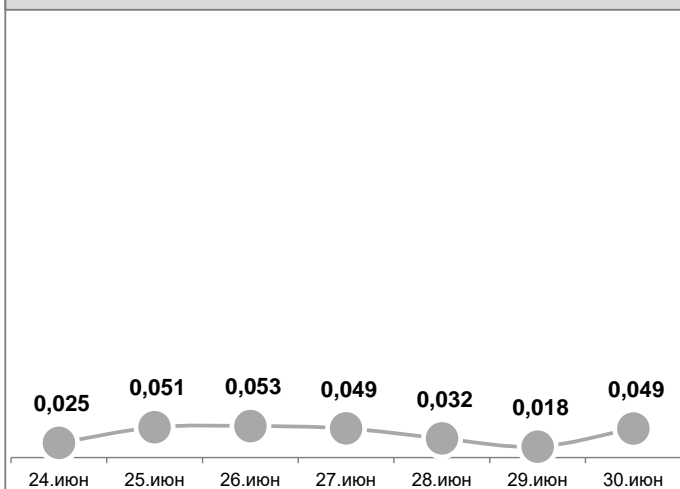

Усреднённые показатели концентрации пыли за сутки, мг/м³

УТ-1, Угольный терминал

ГУТ-2, мыс Астафьева

ул.Тихоокеанская,2

ул.Портовая,18

Детский сад №66, ул.Астафьева,120

ул.Астафьева,15