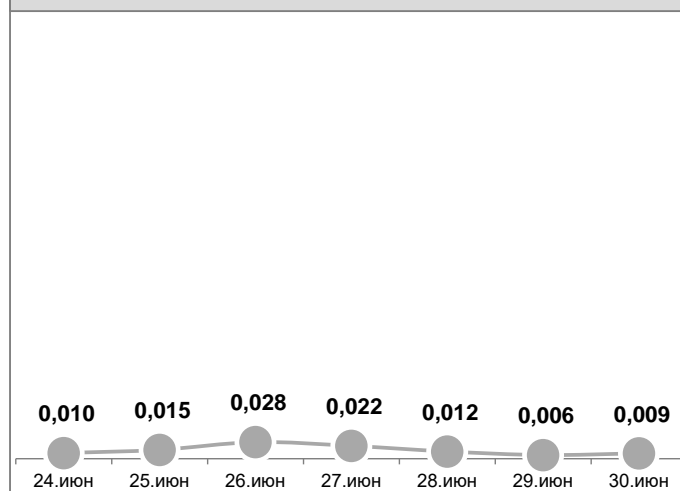

Усреднённые показатели концентрации пыли за сутки, мг/м³

УТ-1, Угольный терминал

ГУТ-2, мыс Астафьева

ул.Тихоокеанская,2

ул.Портовая,18

Детский сад №66, ул.Астафьева,120

ул.Астафьева,15