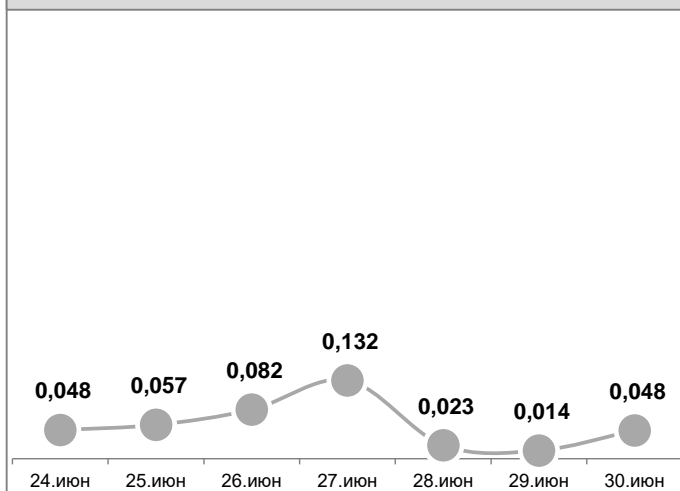

Усреднённые показатели концентрации пыли за сутки, мг/м³

УТ-1, Угольный терминал

ГУТ-2, мыс Астафьева

ул.Тихоокеанская,2

ул.Портовая,18

Детский сад №66, ул.Астафьева,120

ул.Астафьева,15