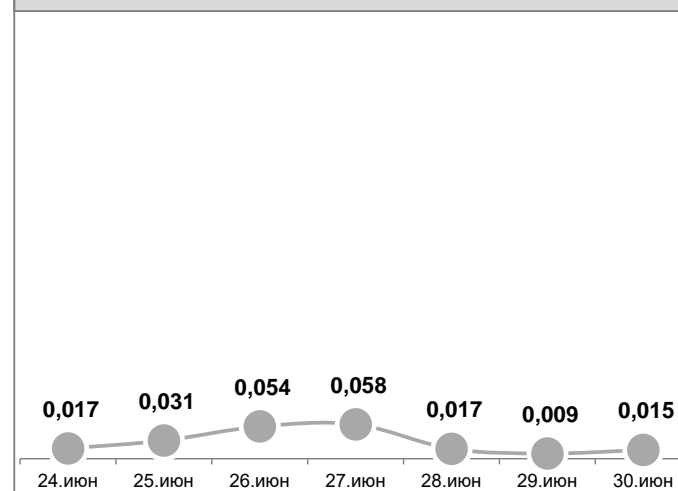

Усреднённые показатели концентрации пыли за сутки, мг/м³

УТ-1, Угольный терминал

ГУТ-2, мыс Астафьева

ул.Тихоокеанская,2

ул.Портовая,18

Детский сад №66, ул.Астафьева,120

ул.Астафьева,15