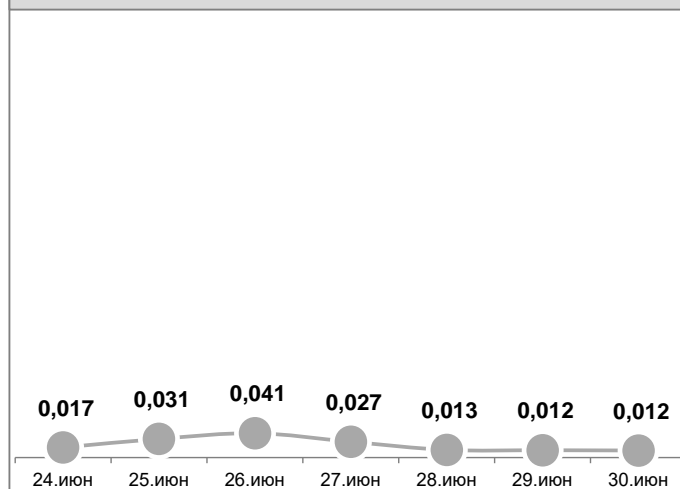

Усреднённые показатели концентрации пыли за сутки, мг/м³

УТ-1, Угольный терминал

ГУТ-2, мыс Астафьева

ул.Тихоокеанская,2

ул.Портовая,18

Детский сад №66, ул.Астафьева,120

ул.Астафьева,15